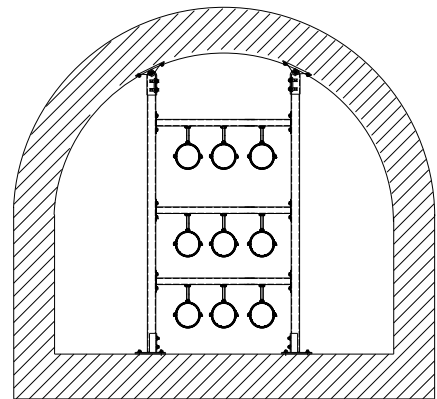

MPR VARIO Zadelflens

gegalvaniseerd

Toepassing

- Ideaal voor de montage aan neigende daksteunen, gewelven en in ronde kabelkanalen en schachten
- Voor toepassing in droge binnenruimtes

Uw voordelen

- Variablele hoekinstelling pas op de montageplek
- Eenvoudige en snelle montage door voorgemonteerde schroeven en MPR Schuifmoeren
- Variabele uitrichting van de railsleuf in alle richtingen mogelijk bij profiel 41/41
- Zekere verbinding door getande MPR Systemrails en MPR Schuifmoeren

Montage van een leidingtrace aan hellende dakbinten

Leidinginstallatie aan een console met druksteen

Installatie van consolen in gewelven of ronde kabelkanalen en schachten

Compleet voorgemonteerd bestaande uit:
 1 MPR VARIO Zadelflens,
 2 MPR Schuifmoeren M10,
 2 Zeskantbouten M10,
 2 Onderlegringen

Voor profielen	Min. hoek [°]	Artikelnr.	Verp. eenheid	Eenheid
41/21-41/62	20	157375	1	Stuk