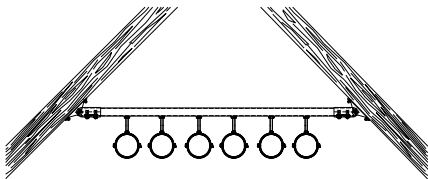

MPR VARIO Zadelflens

gegalvaniseerd

Toepassing

- Ideaal voor de montage aan neigende daksteunen, gewelven en in ronde kabelkanalen en schachten
- Voor toepassing in droge binnenruimtes

Uw voordelen

- Variablele hoekinstelling pas op de montageplek
- Eenvoudige en snelle montage door voorgemonteerde schroeven en MPR Schuifmoeren
- Variabele uitrichting van de railsleuf in alle richtingen mogelijk bij profiel 41/41
- Zekere verbinding door getande MPR Systemrails en MPR Schuifmoeren

Montage van een leidingtrace aan hellende dakbinten

Leidinginstallatie aan een console met druksteen

Installatie van consolen in gewelven of ronde kabelkanalen en schachten

Compleet voorgemonteerd bestaande uit:
 1 MPR VARIO Zadelflens,
 2 MPR Schuifmoeren M10,
 2 Zeskantbouten M10,
 2 Onderlegringen