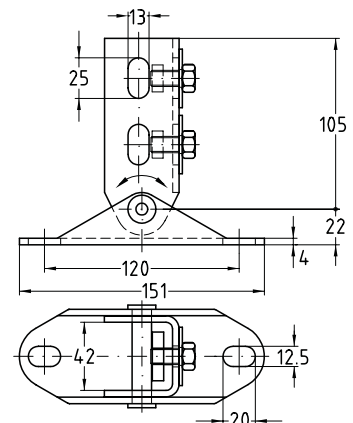

Montage van een leidingtrace aan hellende dakbinten

Leidinginstallatie aan een console met druksteen

Installatie van consolen in gewelven of ronde kabelkanalen en schachten

Compleet voorgemonteerd bestaande uit:
 1 MPR VARIO Zadelflens,
 2 MPR Schuifmoeren M10,
 2 Zeskantbouten M10,
 2 Onderlegringen

Voor profielen	Min. hoek [°]	Artikelnr.	Verp. eenheid	Eenheid
41/21-41/62	20	157375	1	Stuk