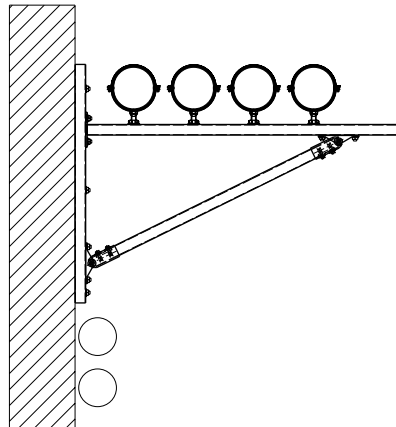

MPR VARIO Zadelflens

gegalvaniseerd

Toepassing

- Ideaal voor de montage aan neigende daksteunen, gewelven en in ronde kabelkanalen en schachten
- Voor toepassing in droge binnenruimtes

Uw voordelen

- Variablele hoekinstelling pas op de montageplek
- Eenvoudige en snelle montage door voorgemonteerde schroeven en MPR Schuifmoeren
- Variabele uitrichting van de railsleuf in alle richtingen mogelijk bij profiel 41/41
- Zekere verbinding door getande MPR Systemrails en MPR Schuifmoeren

Montage van een leidingtrace aan hellende dakbinten

Leidinginstallatie aan een console met druksteen

Installatie van consolen in gewelven of ronde kabelkanalen en schachten

Compleet voorgemonteerd bestaande uit:
 1 MPR VARIO Zadelflens,
 2 MPR Schuifmoeren M10,
 2 Zeskantbouten M10,
 2 Onderlegringen

Voor profielen	Min. hoek [°]	Artikelnr.	Verp. eenheid	Eenheid
41/21-41/62	20	157375	1	Stuk