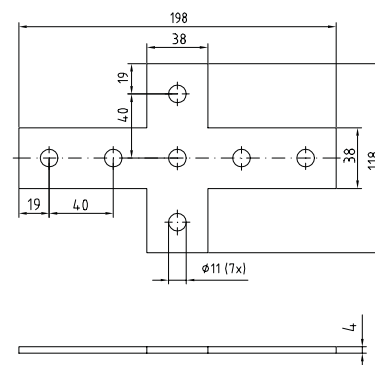

Kruisverbindingsplaat
gegalvaniseerd

Toepassing

- Kruisverbindingsplaat voor het verbinden tot maximaal 4 MPC en MPR Systeemrails in één vlak

Uw voordelen

- Bij de verbinding met het gatenspatroon van de MPC en MPR Systeemrails blijft de railsleuf in alle richtingen vrij en maakt een snelle montage van bouwdelen mogelijk
- Ideaal verbindingselement voor het vervaardigen van onderconstructies ten behoeve van plafondophangingen

Voor profielen	Artikelnr.	Verp. eenheid	Eenheid
38/24-40/120, 41/21-41/124	113778	25	Stuk