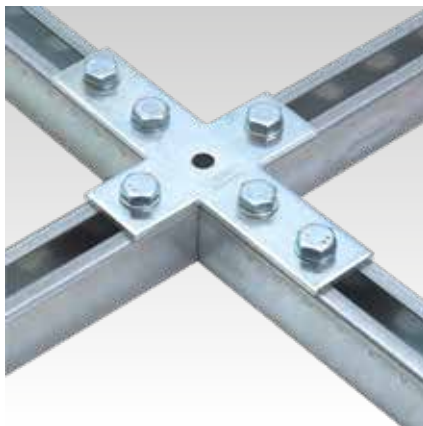

Kruisverbindingsplaat
gegalvaniseerd

Toepassing

- Kruisverbindingsplaat voor het verbinden tot maximaal 4 MPC en MPR Systeemrails in één vlak

Uw voordelen

- Bij de verbinding met het gatenspatroon van de MPC en MPR Systeemrails blijft de railsleuf in alle richtingen vrij en maakt een snelle montage van bouwdelen mogelijk
- Ideaal verbindingselement voor het vervaardigen van onderconstructies ten behoeve van plafondophangingen

Voor profielen	Artikelnr.	Verp. eenheid	Eenheid
38/24-40/120, 41/21-41/124	113778	25	Stuk