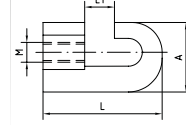

### Staalhaken

met binnendraad, ideaal voor het ophangen van heaters, stralingspanelen, airconditioningsapparaten, en verlichtingsarmaturen, gegalvaniseerd

Aansluit- draad	Min. Ø voor inhaak- boring [mm]	Max. aanbevolen trekbelasting [N]	Afmetingen [mm]			Artikelnr.	Verp. eenheid	Eenheid
			A	L	L1			
M10	11	1.320	35	60	15	113697	50	Stuk

### Zeskantbouten

DIN 933, gegalvaniseerd

Draad	Lengte [mm]	Sleutelwijdte [mm]	Artikelnr.	Verp. eenheid	Eenheid
M6	20	10	105733	100	Stuk
	30		105739		
M8	16	13	105757		
	20		105763		
	25		105770		
	30		105777		
	35		105781		
	45		105789		
	55		105794		
	60		105797		
	75		105798		
	85		105802		
	100		105743		
	110		105744		
120	105752				
M10	20	17	105560		
	25		105565		
	30		105575		
	35		105585		
	40		105590		
	55		105600		
	60		105605		
	80		105609		
	90		105612		
	100		105545		
M12	120	19	105547		
	25		105621		
	30		105626		
	35		105633		
	60		105647		
M16	80	24	105653	50	
	45		105677		
	60		105681		
	80		105687		
	100		105657		
	120		105660	25	