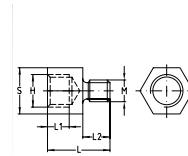

Draadbussen

ter verlenging van draadstangen of draadeinden, roestvaststaal

Draad	Lengte [mm]	Materiaal RVS 3.04		Materiaal RVS 3.16		Verp. eenheid	Eenheid
		Artikelnr.	Buiten-Ø [mm]	Artikelnr.	Buiten-Ø [mm]		
M8	30	113262	11	113266	11	100	Stuk
	40	113277		113280			
M10	30	113169	13	113172	13	50	
	40	113178		113181			
M12	30	113199	15	113202	15		
	40	113208		-			
M16		113227	22	113230	25	25	

Verloopstukken

Roestvaststaal

Buitendraad M	Binnendraad H	Sleutelwijdte [mm]	Materiaal	Afmetingen [mm]			Artikelnr.	Verp. eenheid	Eenheid
				L	L1	L2			
M8	M10	13	RVS 3.04	23	7	8	113500	1	Stuk
M10	M8			21			113465		
	M12	17		25	8	10	113453		
M12	M10	13		23			113471		

Houtdraadbouten

ter bevestiging in hout of met nylonpluggen, roestvaststaal

Aansluitdraad	Houtdraad	Totale lengte [mm]	Lengte houtdraad [mm]	Metrische draadlengte [mm]	Sleutelwijdte [mm]	Materiaal	Artikelnr.	Verp. eenheid	Eenheid
M8	H8	50	27	20	-	RVS 3.04	129713	100	Stuk
		60	37						
		80					30		
		100	47	40					
		120		50					
		140							
		160							
		60	37	20	8		129677		
		80	47				129679		
		100	57	30			129665		
120		40		129667					
140				129669					
160				129671					
180				129673					
M12	H12	80		20	10		129684	50	