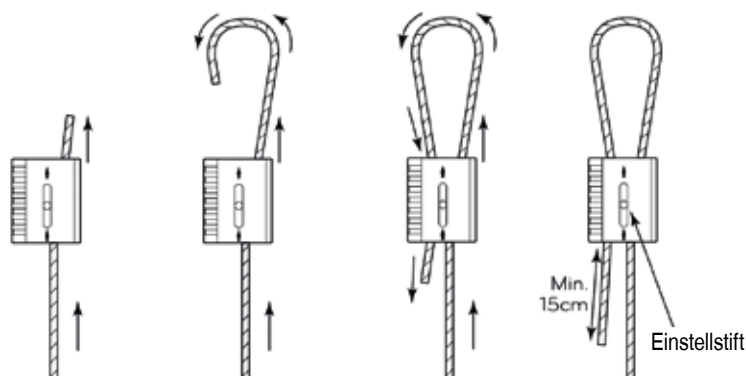

Beschreibung

- Das Sortiment umfasst Kabelrollen und Zip-Clips mit einer Auswahl an praktischen Sicherheitsbelastungen: G CPS 15 kg, S CPS 50 kg, Y CPS 90 kg, P CPS 300 kg, N CPS 500 kg

Anwendung

- Geeignet für elektrische und mechanische Einhausung, HVAC-Installationen, Beschilderung und Displays, Verstreben, Oberleitungen
- Verzinkte Rohre: rund, rechteckig, oval
- Vorisolierte Rohre

- Plenum-Kästen
- Kompatibel mit einer Vielzahl von Zubehörteilen
- Trapezförmige Systeme

Ihre Vorteile

- Integriertes Einstellungssystem
- Keine Kennzeichnung auf der Baustelle
- Überschüssige Produkte können wiederverwendet werden
- Möglichkeit, Konstruktionen direkt zu befestigen oder das System mit einer Auswahl an Zubehör zu ergänzen
- Kabel wird in einem Verteilerkarton geliefert - kein loses Kabel mehr

Artikel-Nr.	Beschreibung	Mengeneinheit	Gewicht [kg]
172632	100M Kabelrolle N CPS 500 kg	Stück	17,60
172633	100M Kabelrolle P CPS 230 kg		9,20
172634	100M Kabelrolle S CPS 50 kg		1,80
172635	100M Kabelrolle Y CPS 120 kg		3,80
172653	200M Kabelrolle G CPS 15 kg		1,80
172654	200M Kabelrolle S CPS 50 kg		3,60
172678	Befestigungsclip FRKL100 CPS 50 kg	Beutel mit 10 Stück	0,22
172679	Befestigungsclip FRKL150 CPS 120 kg		0,51
172680	Befestigungsclip FRKL200 CPS 230 kg		1,42
172681	Befestigungsclip FRKL50 CPS 15 kg		0,09
172682	Befestigungsclip FRKL600 CPS 500 kg		2,20

Zubehör

Artikel-Nr.	Beschreibung	Mengeneinheit	Gewicht [kg]
172675	Spannungsapplikator	Stück	2,60
177694	Kabelschneider		0,29